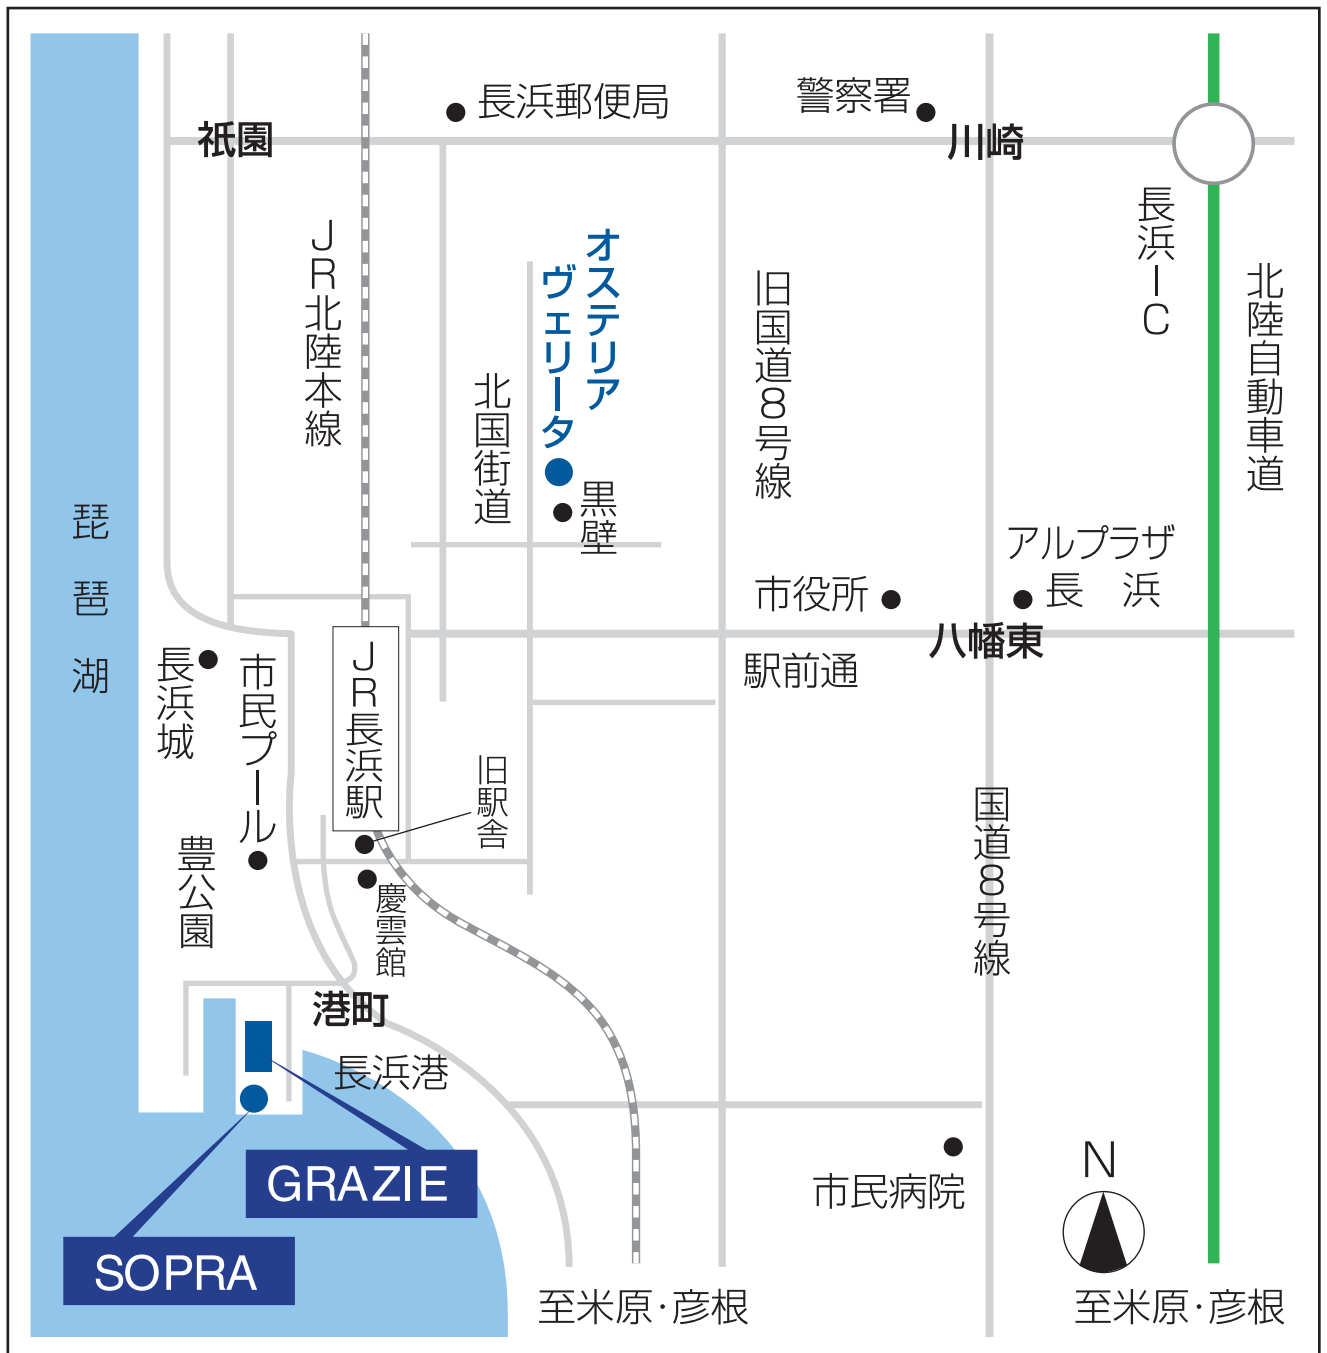

北ビワコホテルグラツィエ アクセスマップ

■ホテルへのアクセス

- 電車 JR長浜駅より徒歩約7分
- お車 北陸自動車道「長浜I・C」より約10分
名神高速道路「彦根I・C」より約30分

■北ビワコホテルグラツィエ

〒526-0067 滋賀県長浜市港町4-17
TEL 0749-62-7777 FAX 0749-62-2553
E-mail : info@k-grazie.co.jp
Web : <http://www.k-grazie.co.jp>