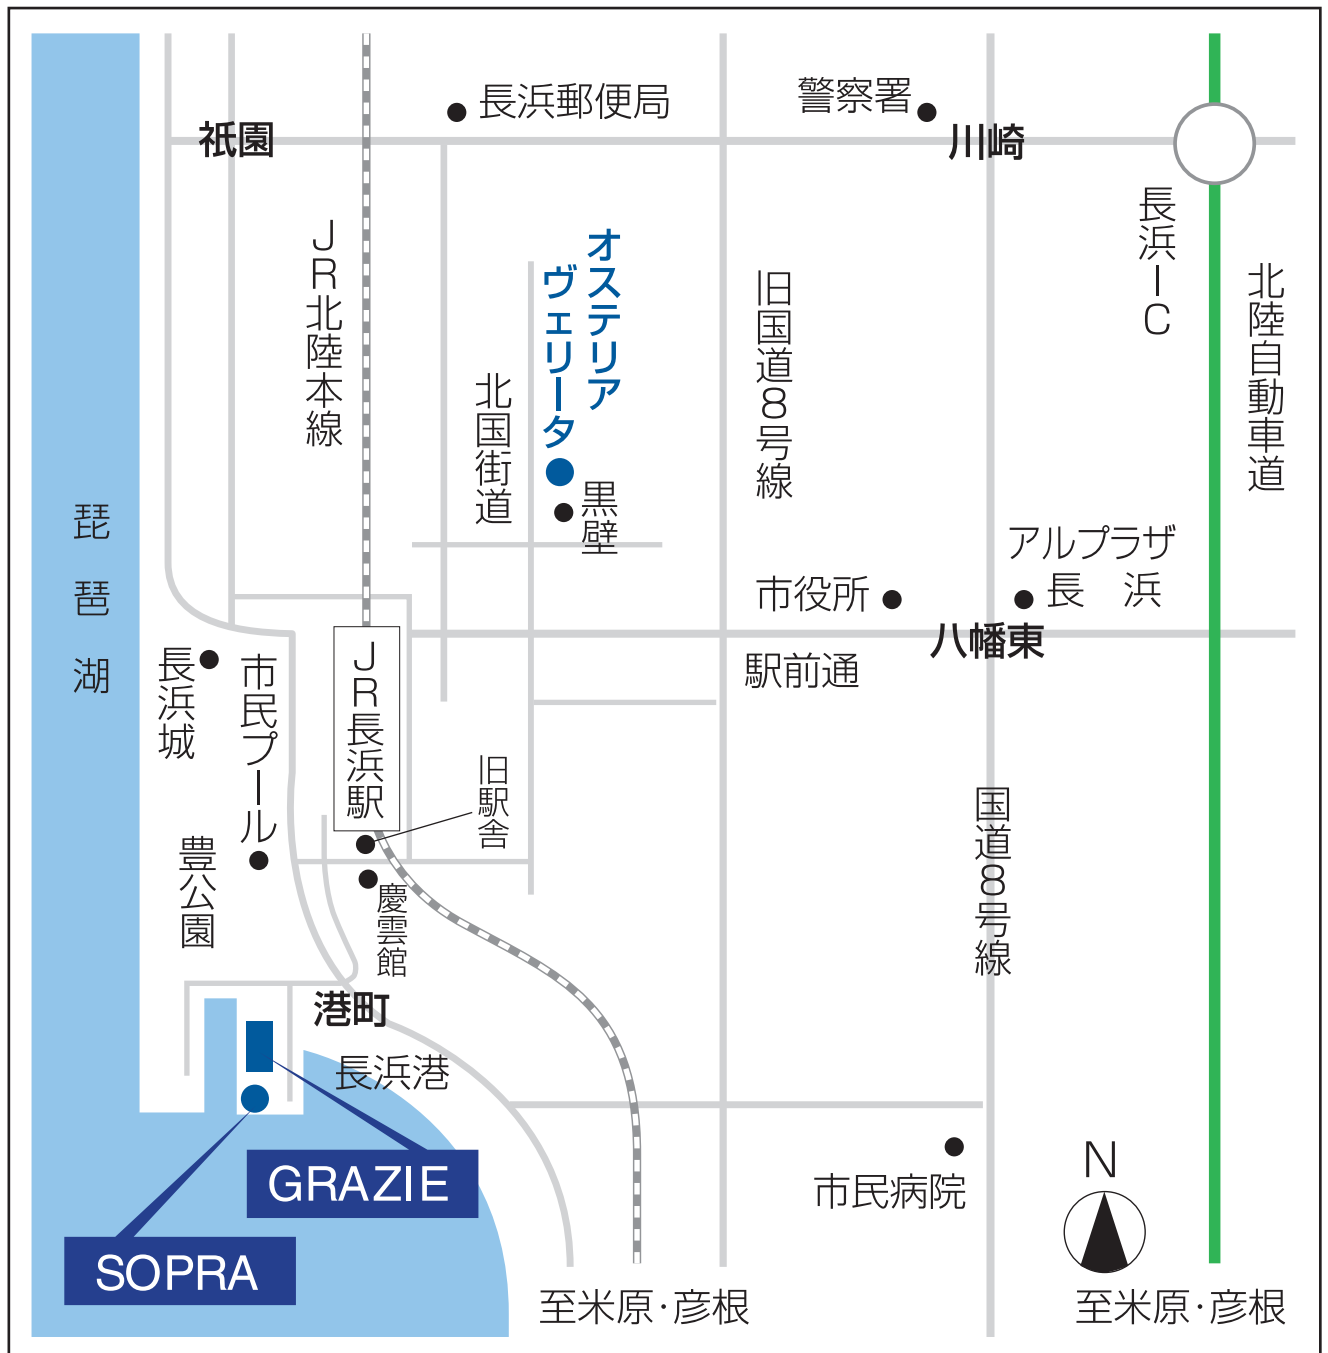

北ビワコホテルグラツィエ アクセスマップ

■ホテルへのアクセス

電車 JR長浜駅より徒歩約7分

お車 北陸自動車道「長浜I・C」より約10分
名神高速道路「彦根I・C」より約30分

■北ビワコホテルグラツィエ

〒526-0067 滋賀県長浜市港町4-17

TEL 0749-62-7777 FAX 0749-62-2553

E-mail : info@k-grazie.co.jp